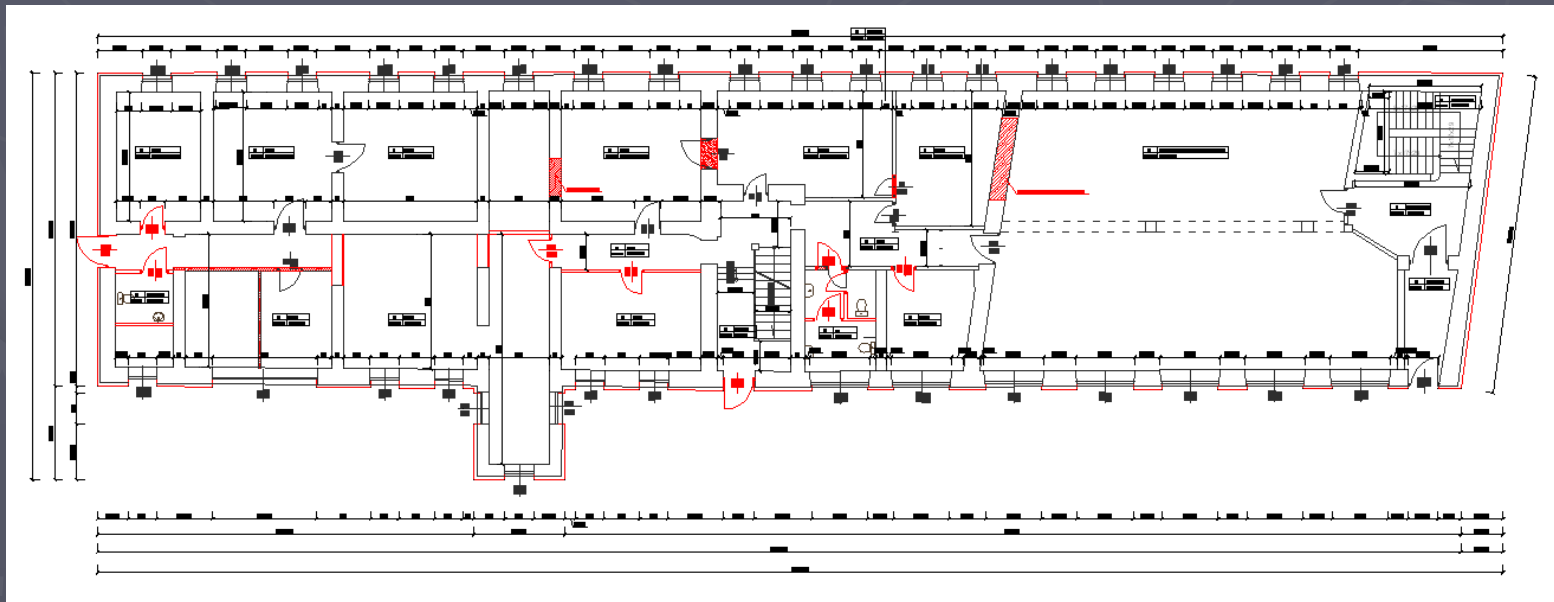

# OBIEKT: RADOMSZCZAŃSKIE CENTRUM BIZNESU

LOKALIZACJA: RADOMSKO

POW. ZABUDOWY: 713,27 m<sup>2</sup>

ELEWACJA TYLNA

ELEWACJA LEWA

# OBIEKT: RADOMSZCZAŃSKIE CENTRUM BIZNESU

LOKALIZACJA: RADOMSKO

POW. ZABUDOWY: : 713,27 m<sup>2</sup>

ELEWACJA FRONTOWA

ELEWACJA PRAWA